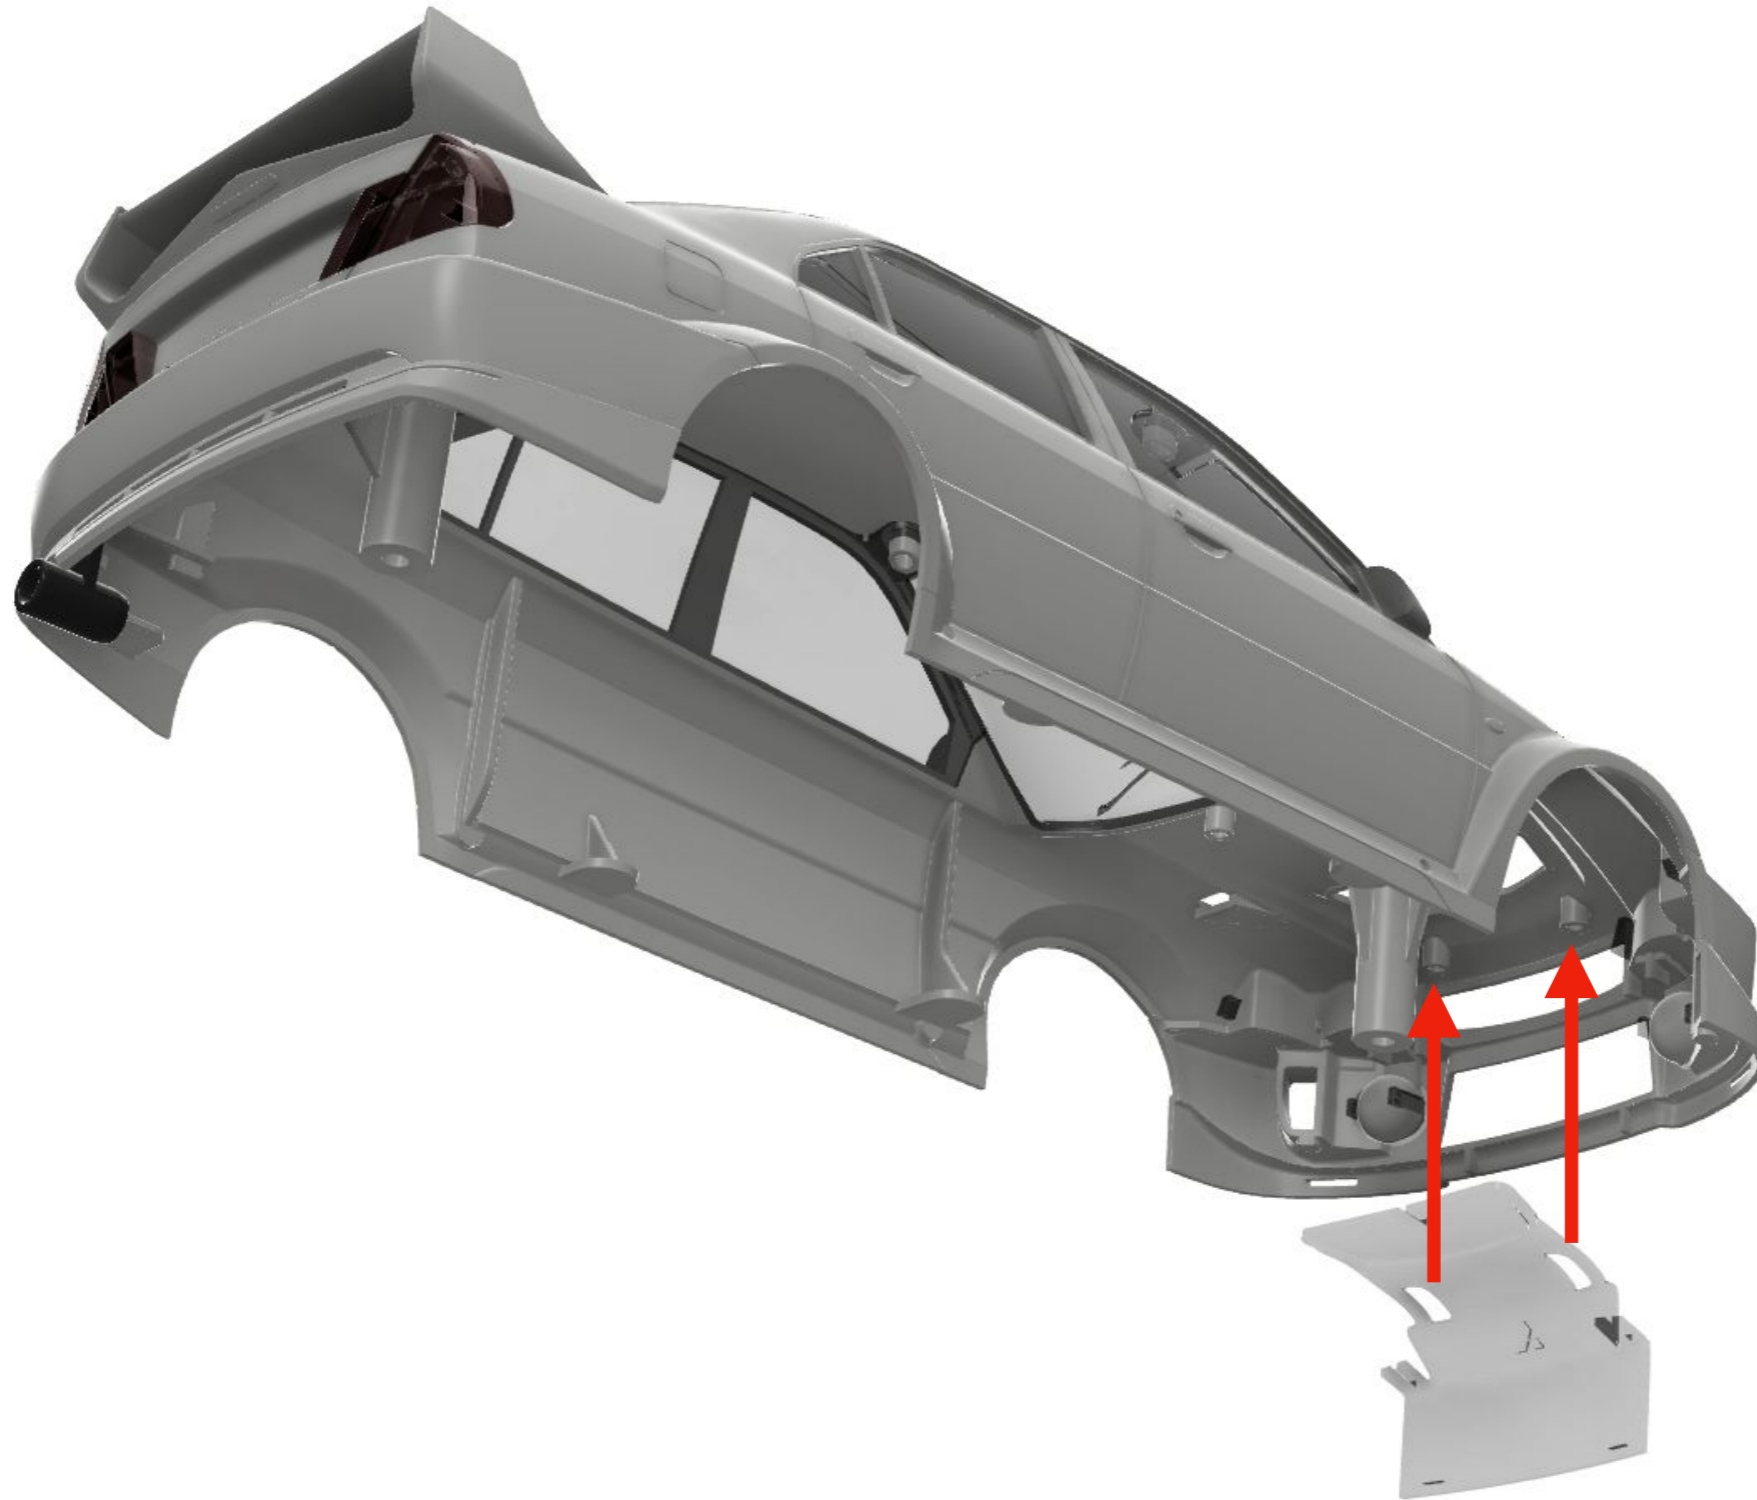

MITSUBISHI LANCER EVOLUTION V

BODY ASSEMBLY