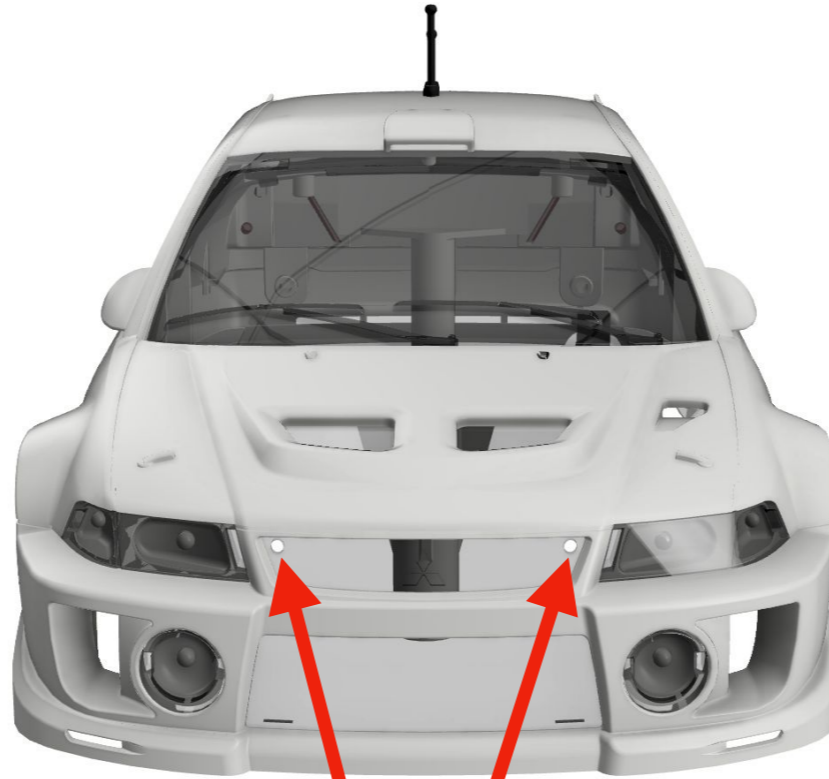

BODY ASSEMBLY

MITSUBISHI LANCER EVOLUTION V

BODY ASSEMBLY

FRONT COVER OPTIONS

**OPTION 1
STANDARD**

**OPTION 2
NIGHT LIGHTS**

**OPTION 3
SAFARI VERSION**

MITSUBISHI LANCER EVOLUTION V