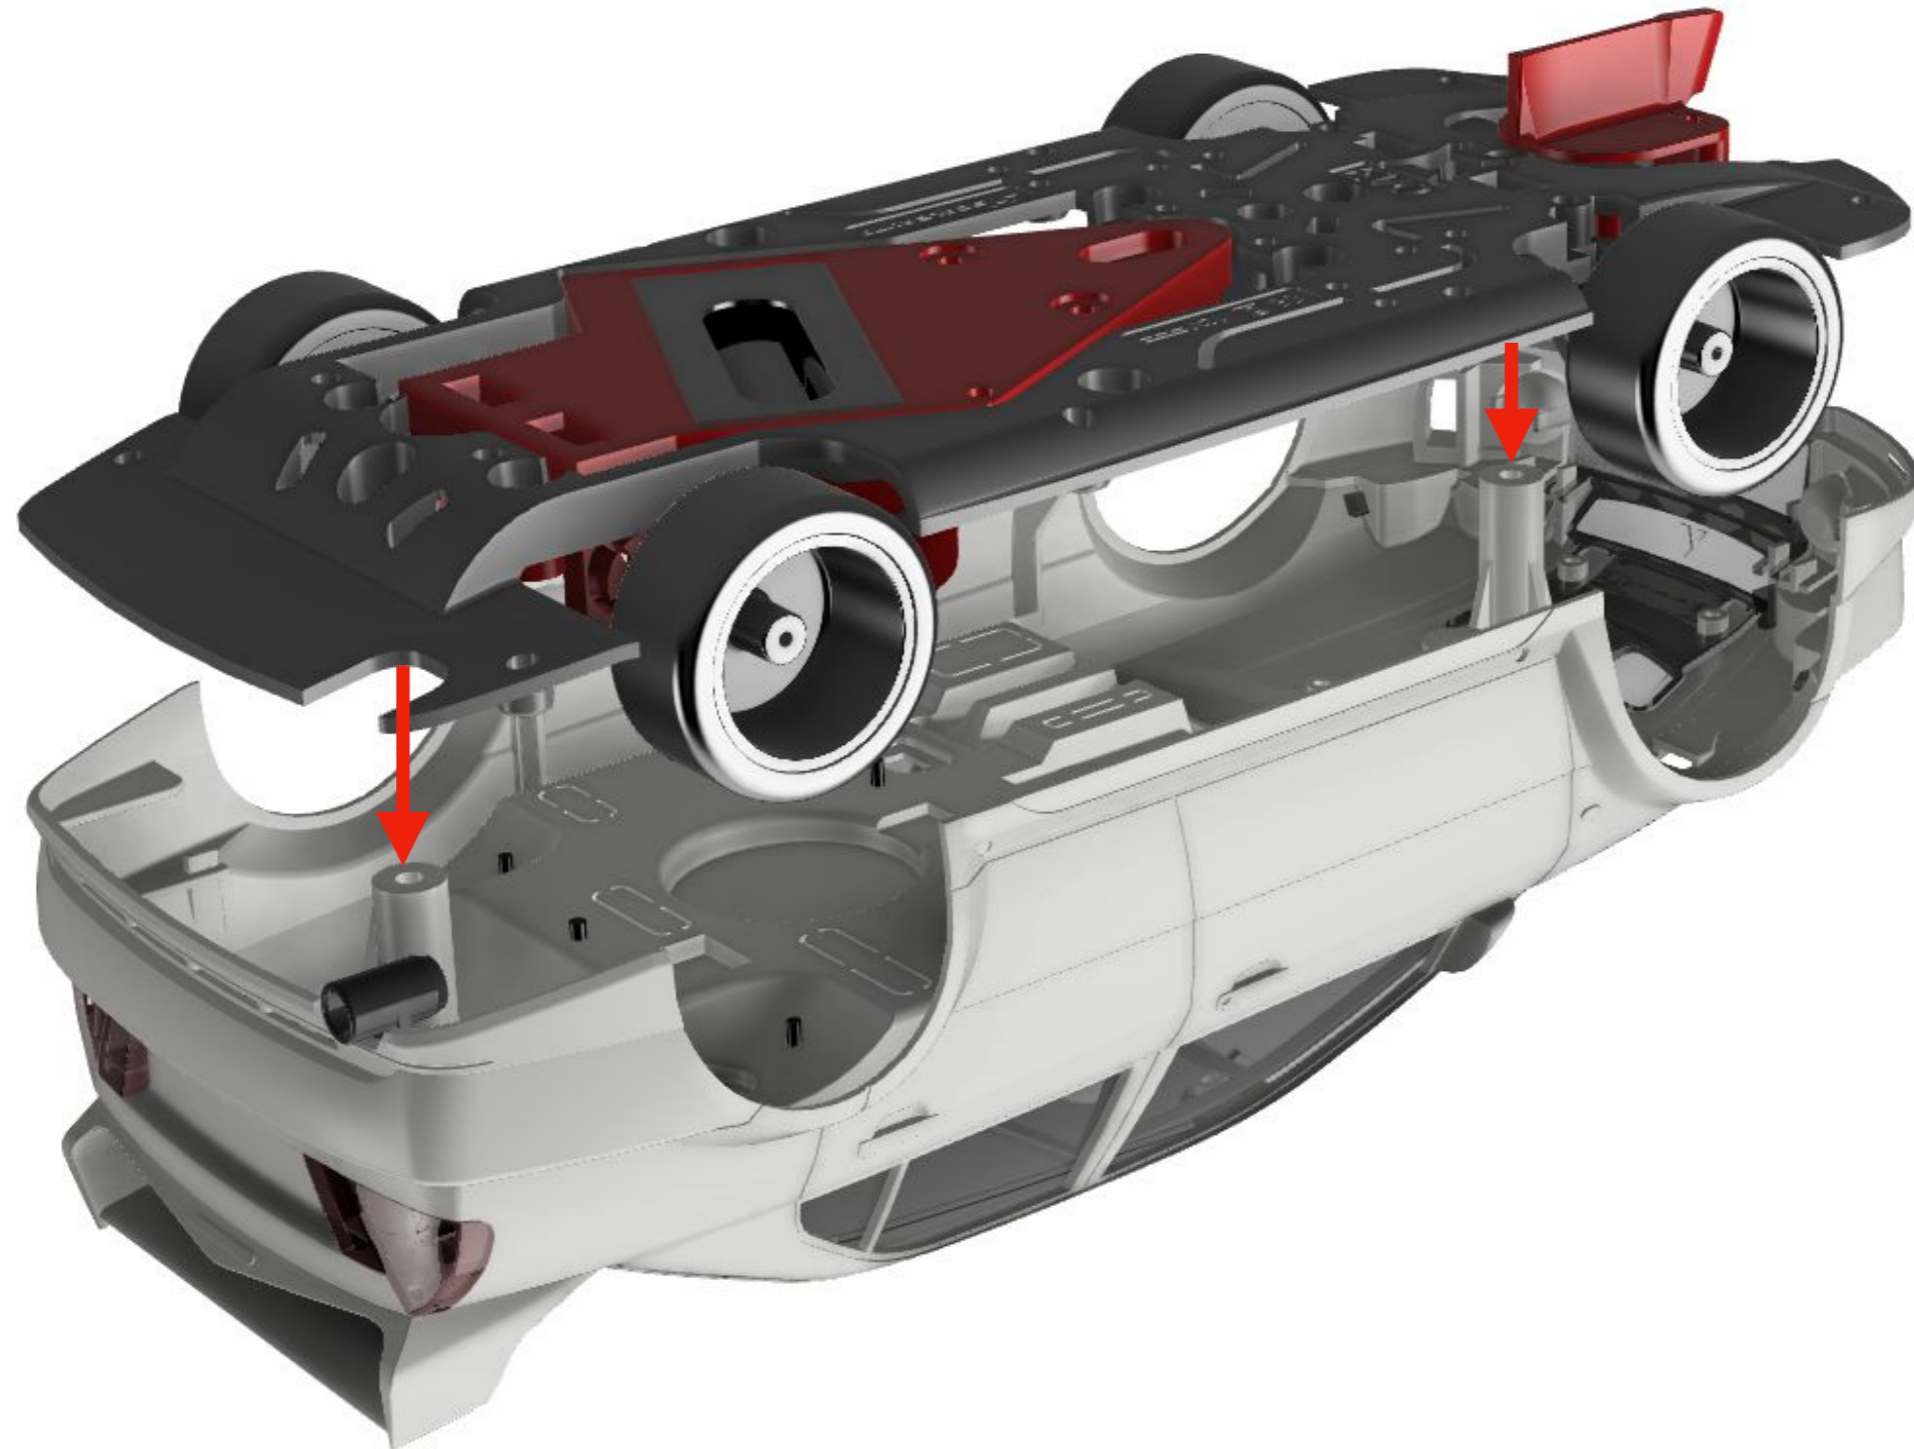

MITSUBISHI LANCER EVOLUTION V

CHASIS ASSEMBLY