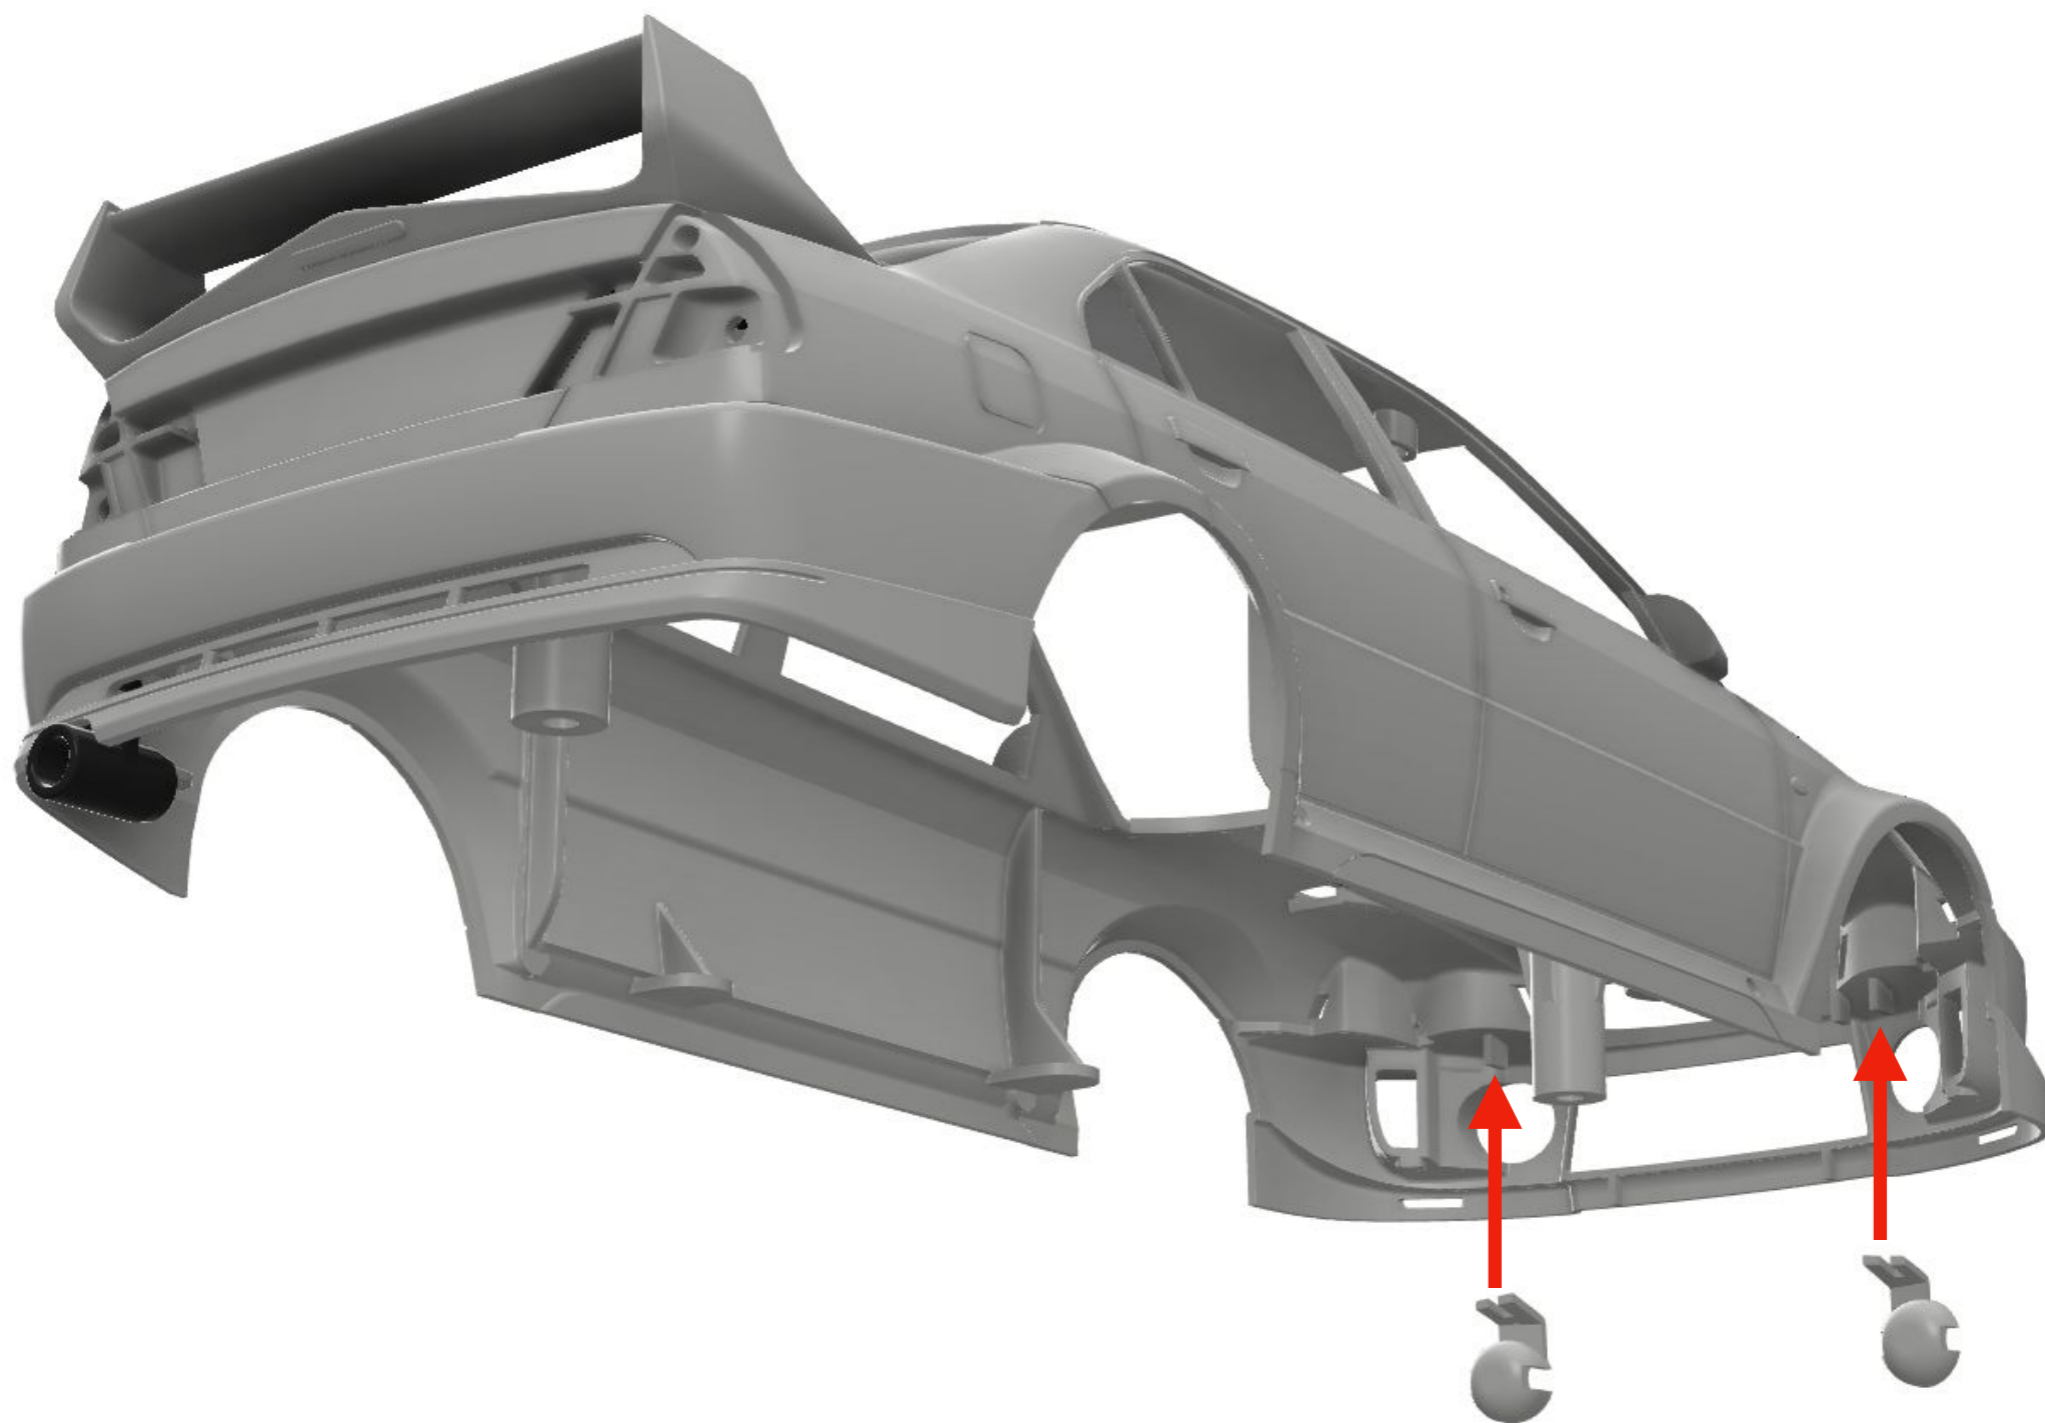

BODY ASSEMBLY

MITSUBISHI LANCER EVOLUTION V

BODY ASSEMBLY

MITSUBISHI LANCER EVOLUTION V

BODY ASSEMBLY

MITSUBISHI LANCER EVOLUTION V

BODY ASSEMBLY

MITSUBISHI LANCER EVOLUTION V

BODY ASSEMBLY

MITSUBISHI LANCER EVOLUTION V

BODY ASSEMBLY

FRONT COVER OPTIONS

**OPTION 1
STANDARD**

**OPTION 2
NIGHT LIGHTS**

**OPTION 3
SAFARI VERSION**

MITSUBISHI LANCER EVOLUTION V