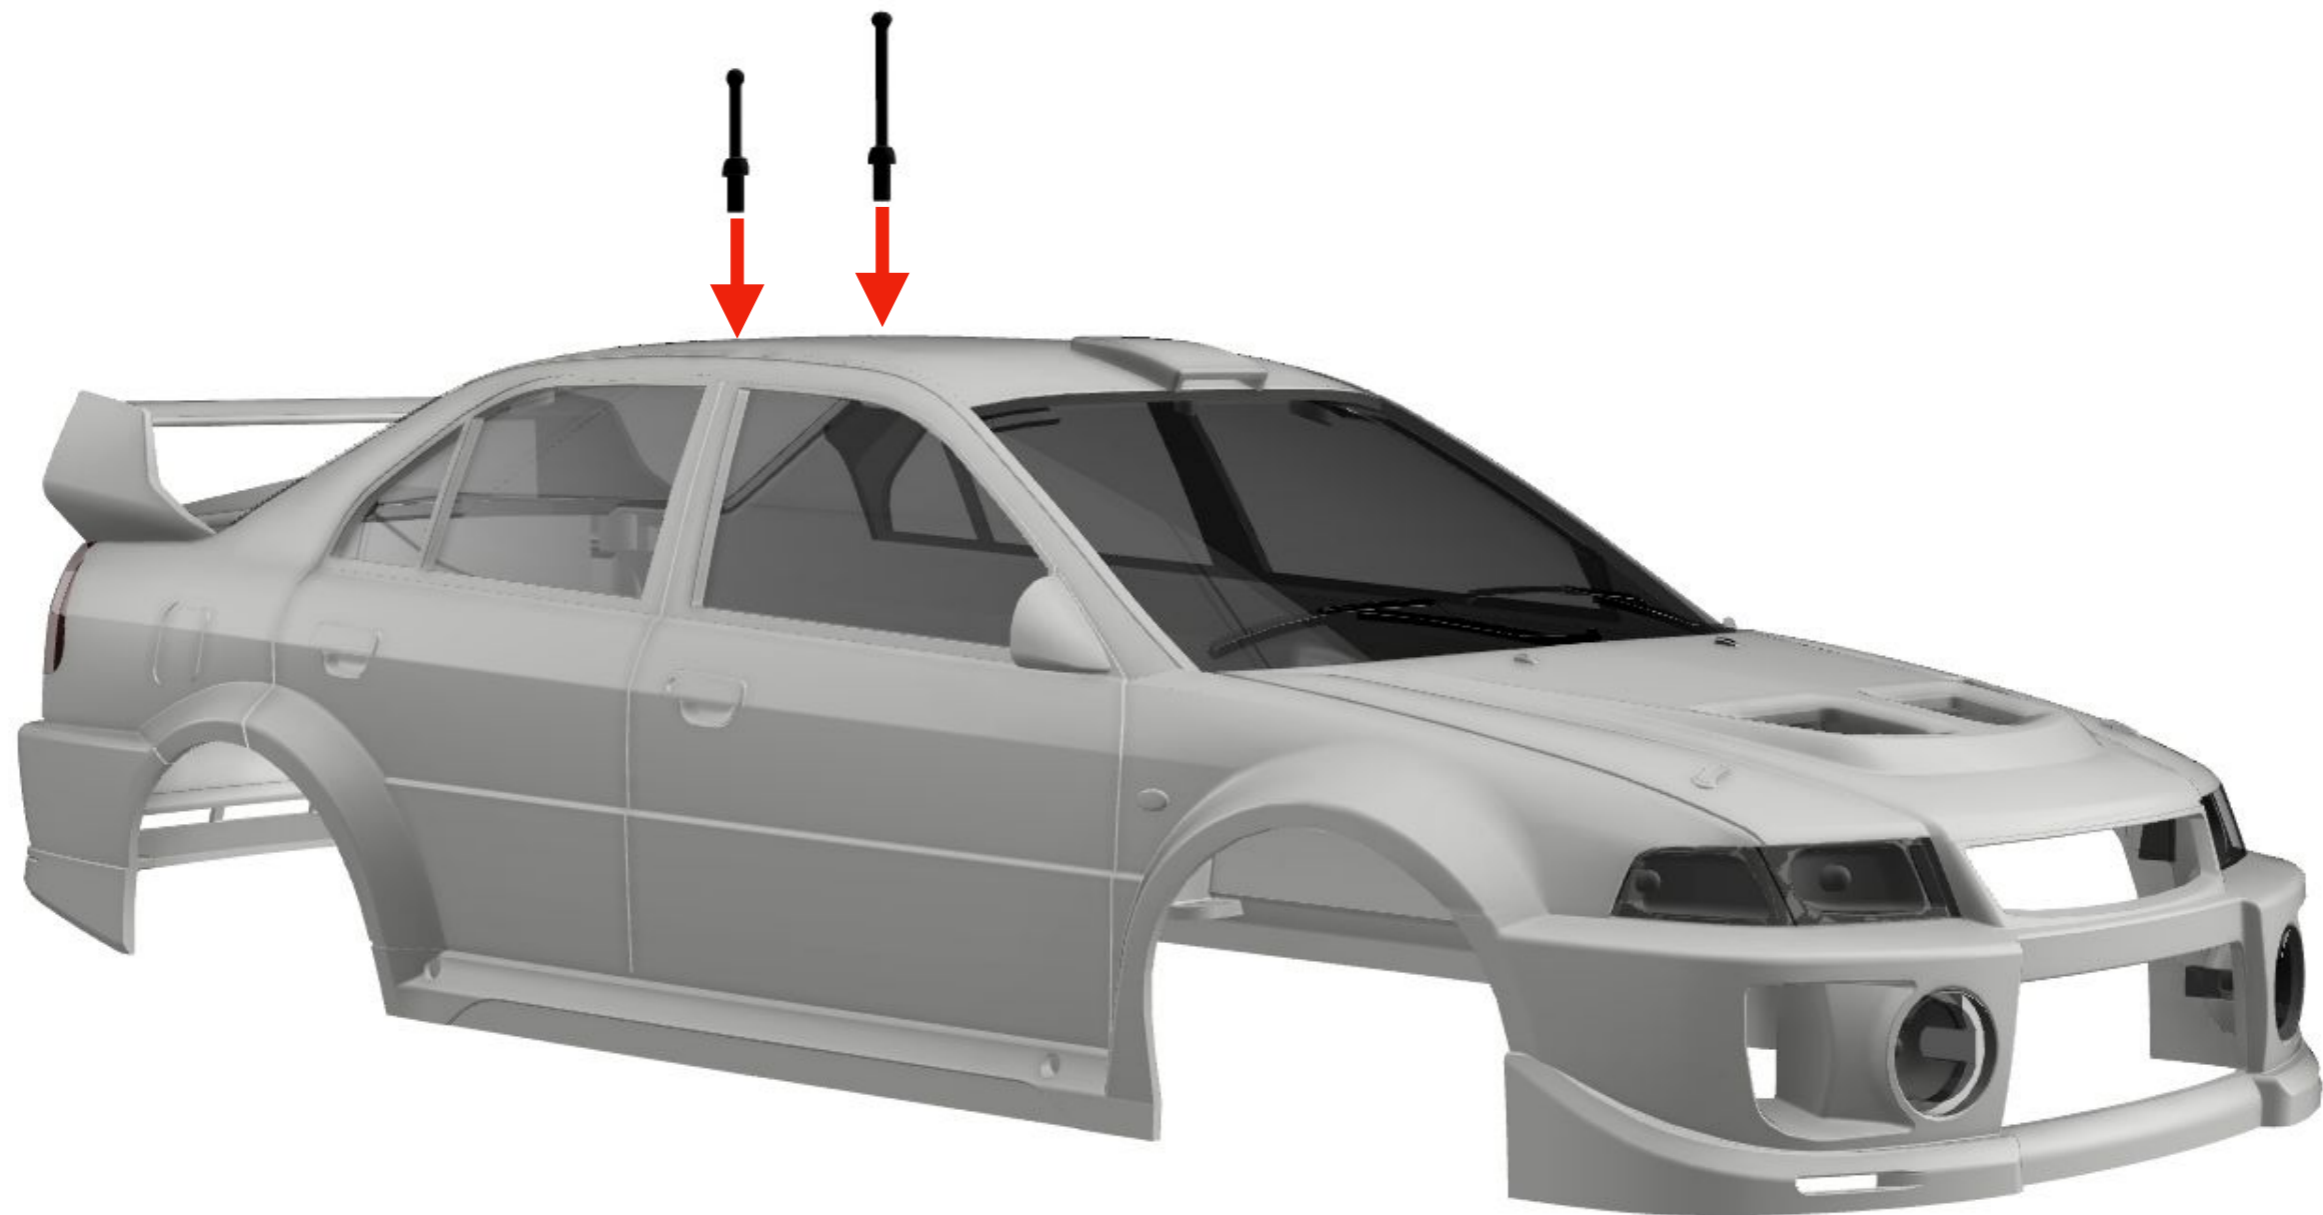

BODY ASSEMBLY

MITSUBISHI LANCER EVOLUTION V

BODY ASSEMBLY

MITSUBISHI LANCER EVOLUTION V

BODY ASSEMBLY

MITSUBISHI LANCER EVOLUTION V

BODY ASSEMBLY

MITSUBISHI LANCER EVOLUTION V

BODY ASSEMBLY

MITSUBISHI LANCER EVOLUTION V

BODY ASSEMBLY

FRONT COVER OPTIONS

**OPTION 1
STANDARD**

**OPTION 2
NIGHT LIGHTS**

**OPTION 3
SAFARI VERSION**

MITSUBISHI LANCER EVOLUTION V