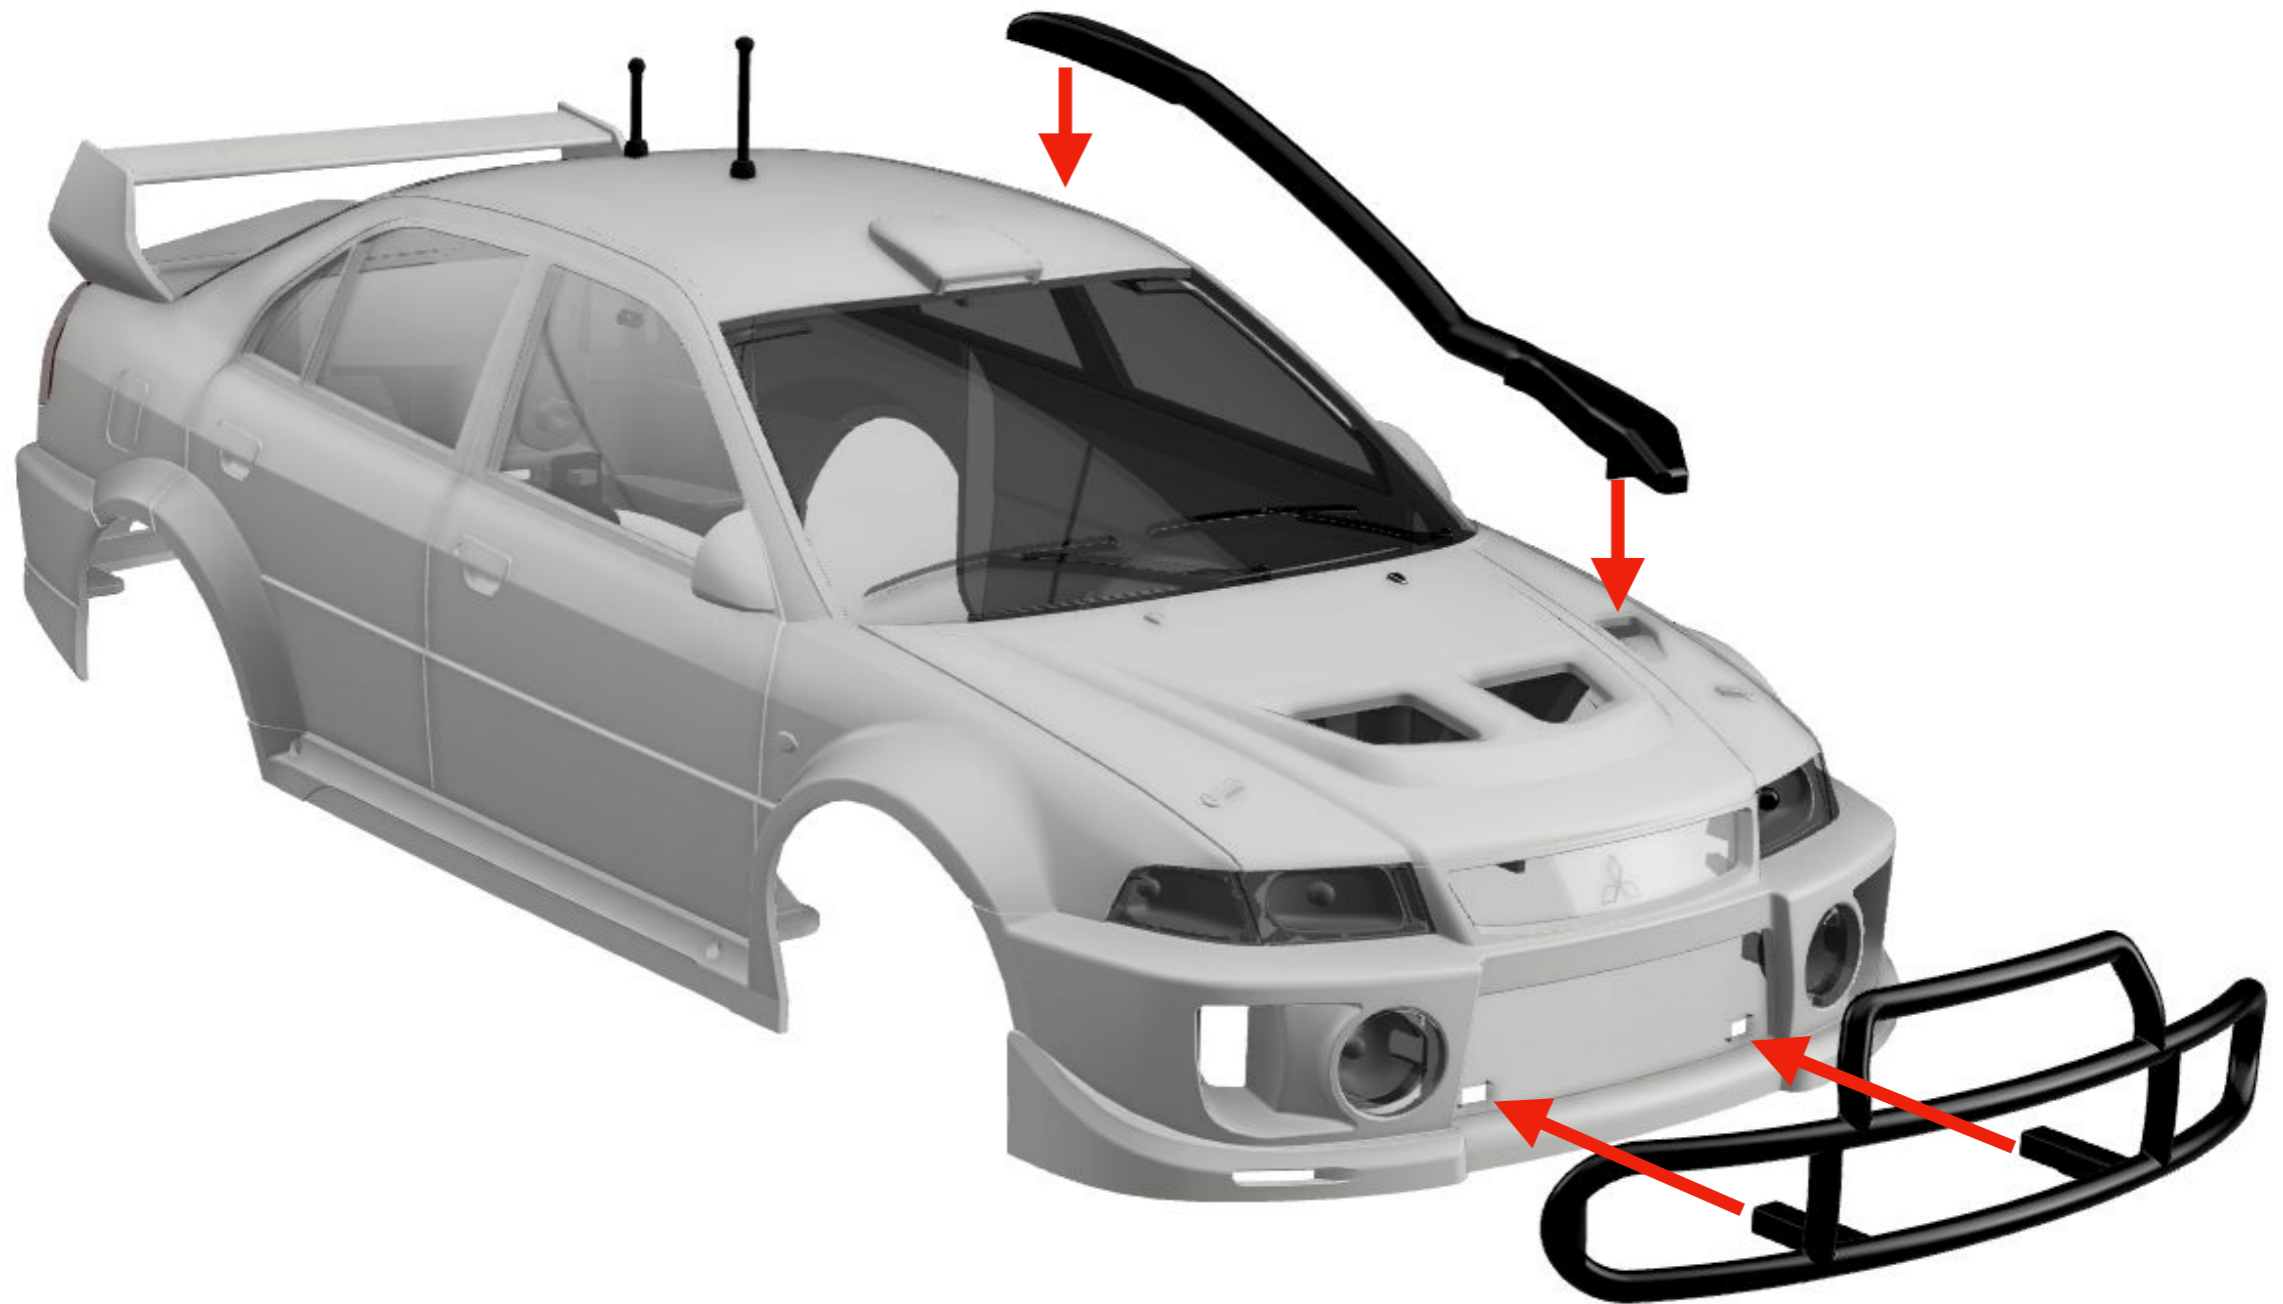

BODY ASSEMBLY

MITSUBISHI LANCER EVOLUTION V

BODY ASSEMBLY

FRONT COVER OPTIONS

**OPTION 1
STANDARD**

**OPTION 2
NIGHT LIGHTS**

**OPTION 3
SAFARI VERSION**

MITSUBISHI LANCER EVOLUTION V

BODY ASSEMBLY

MITSUBISHI LANCER EVOLUTION V

BODY ASSEMBLY

NIGHT LIGHTS ASSEMBLY

MITSUBISHI LANCER EVOLUTION V

BODY ASSEMBLY

SAFARI VERSION ASSEMBLY

MITSUBISHI LANCER EVOLUTION V