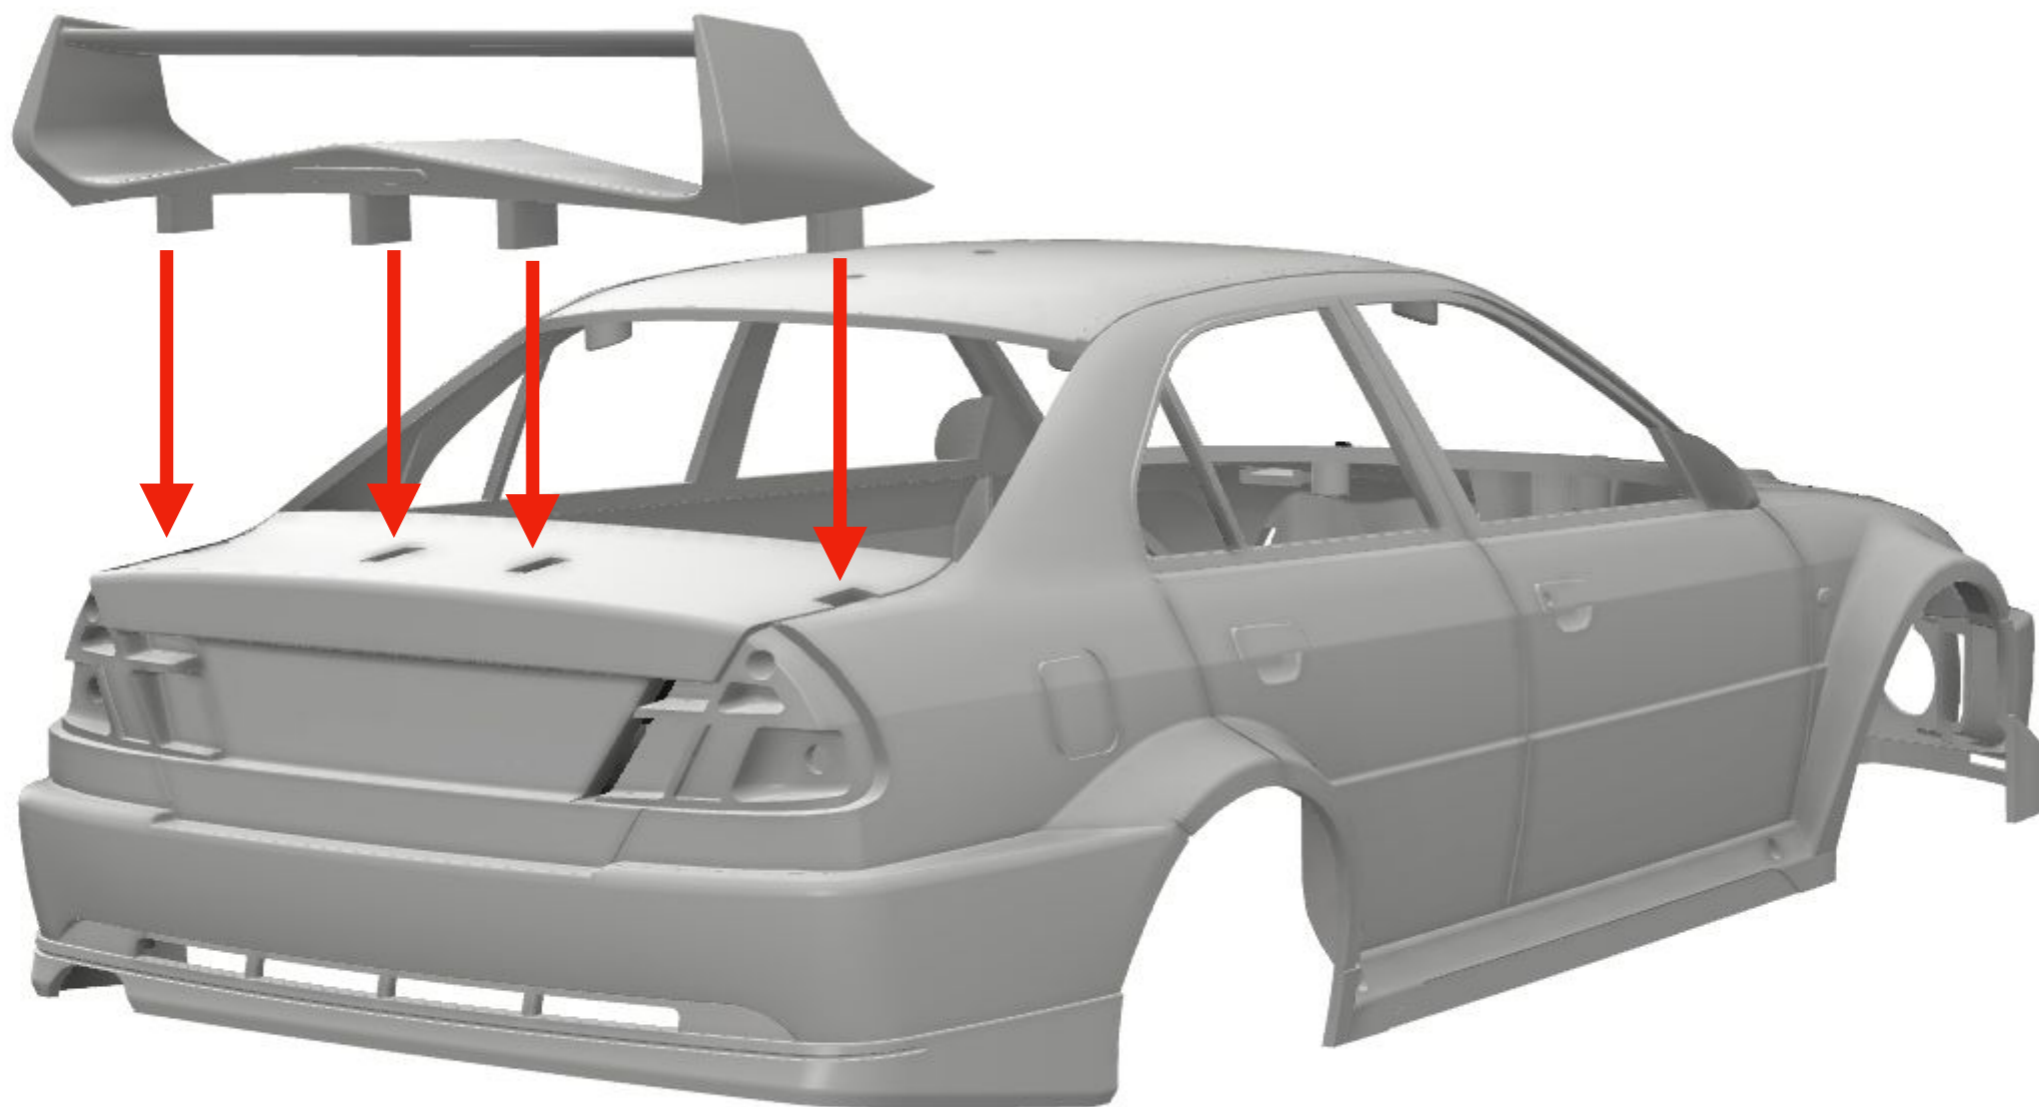

MITSUBISHI LANCER EVOLUTION V

BODY ASSEMBLY