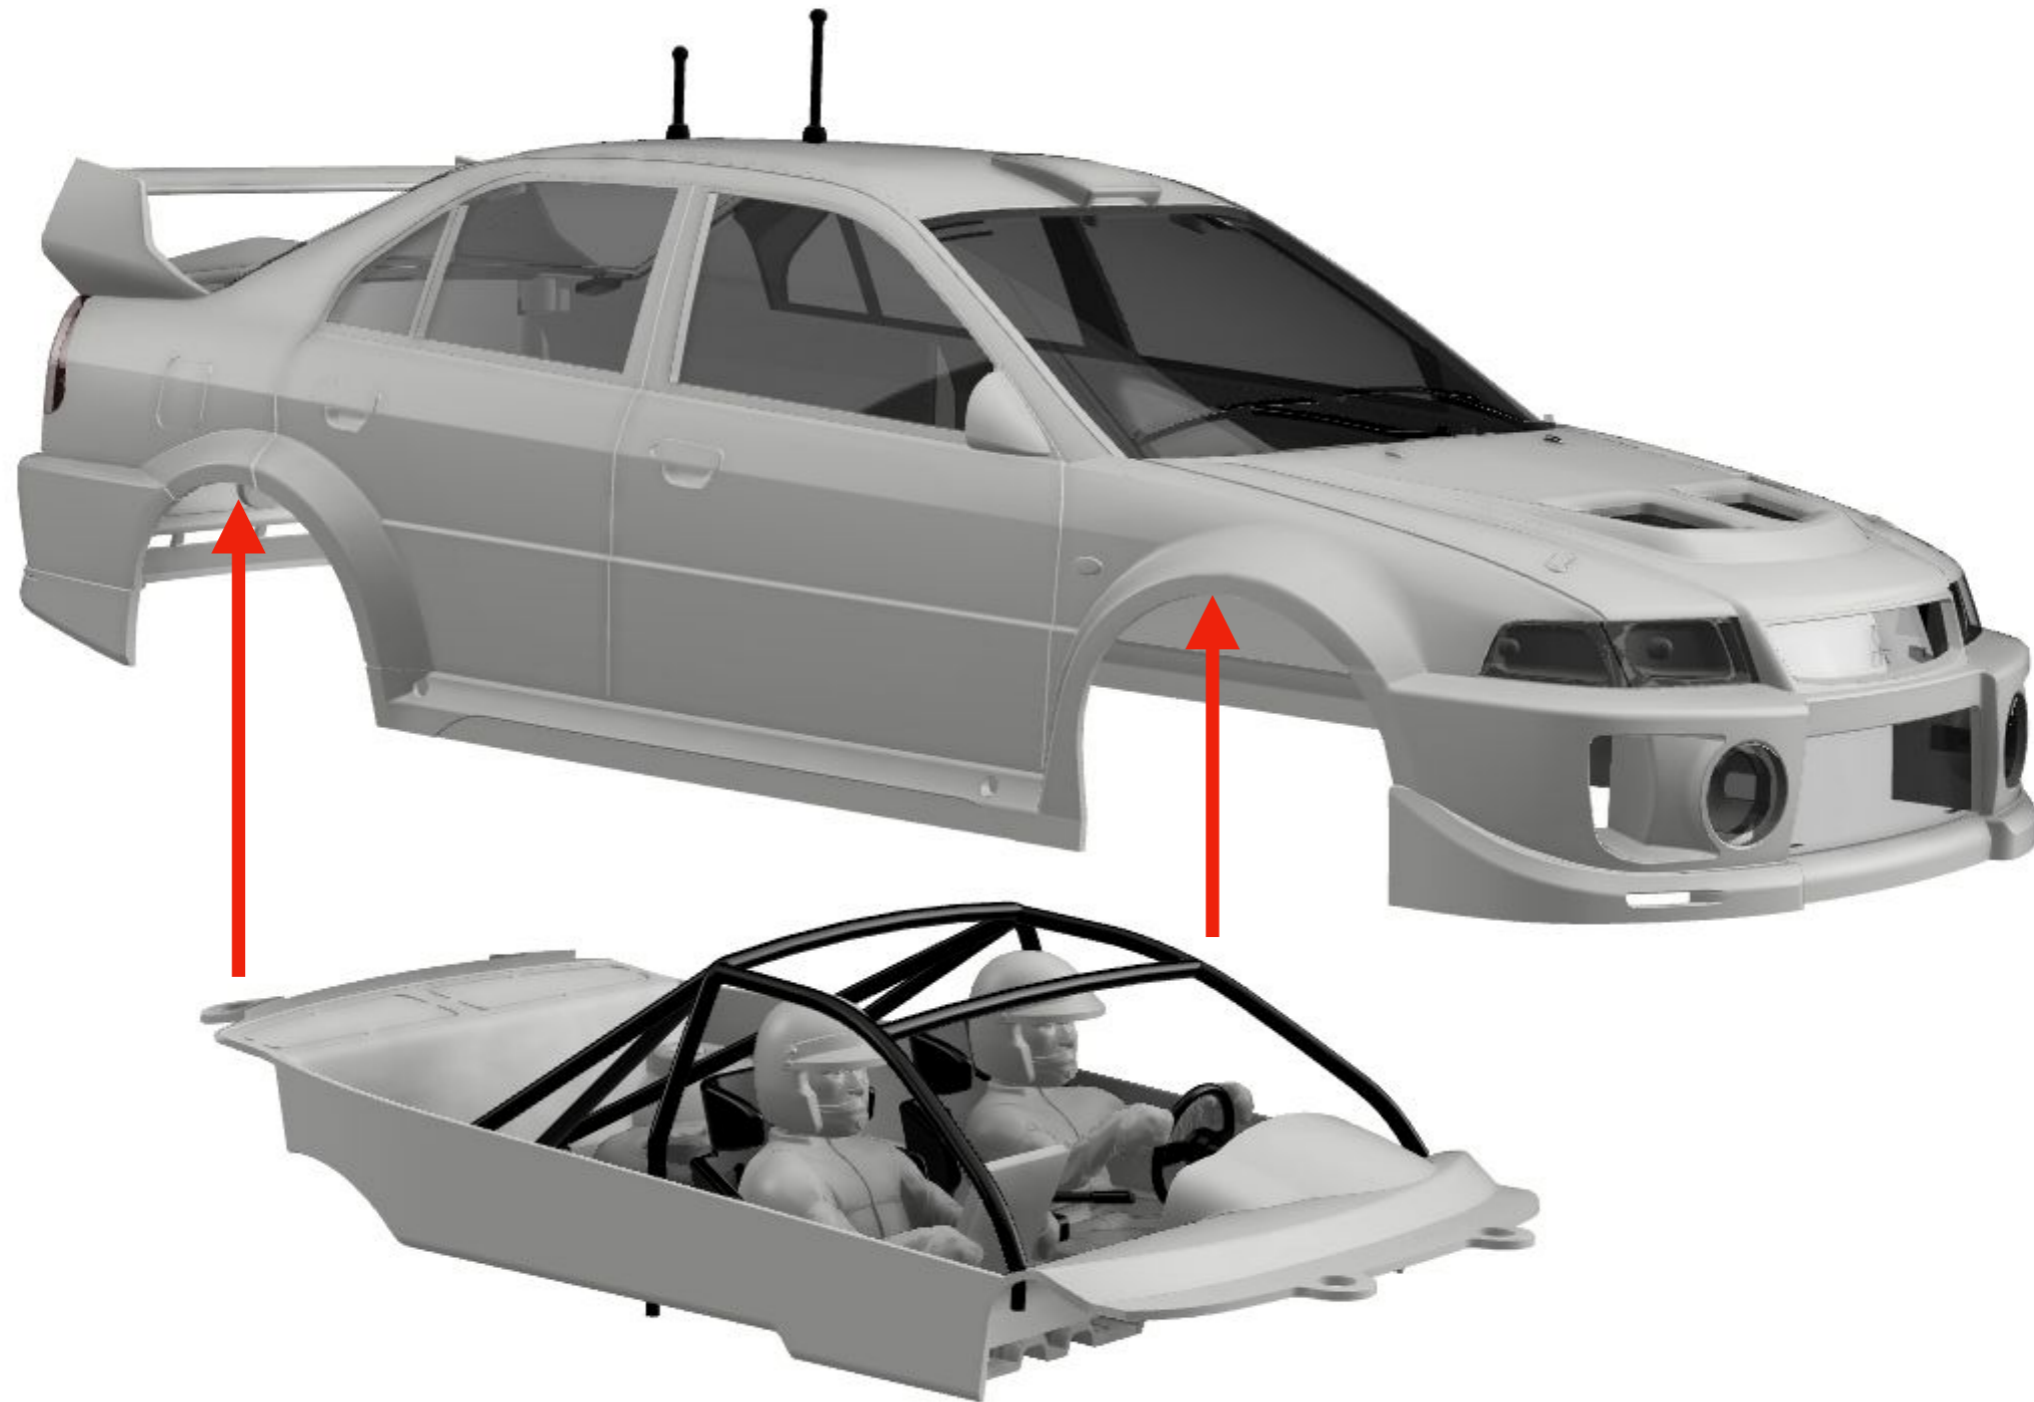

MITSUBISHI LANCER EVOLUTION V

BODY ASSEMBLY