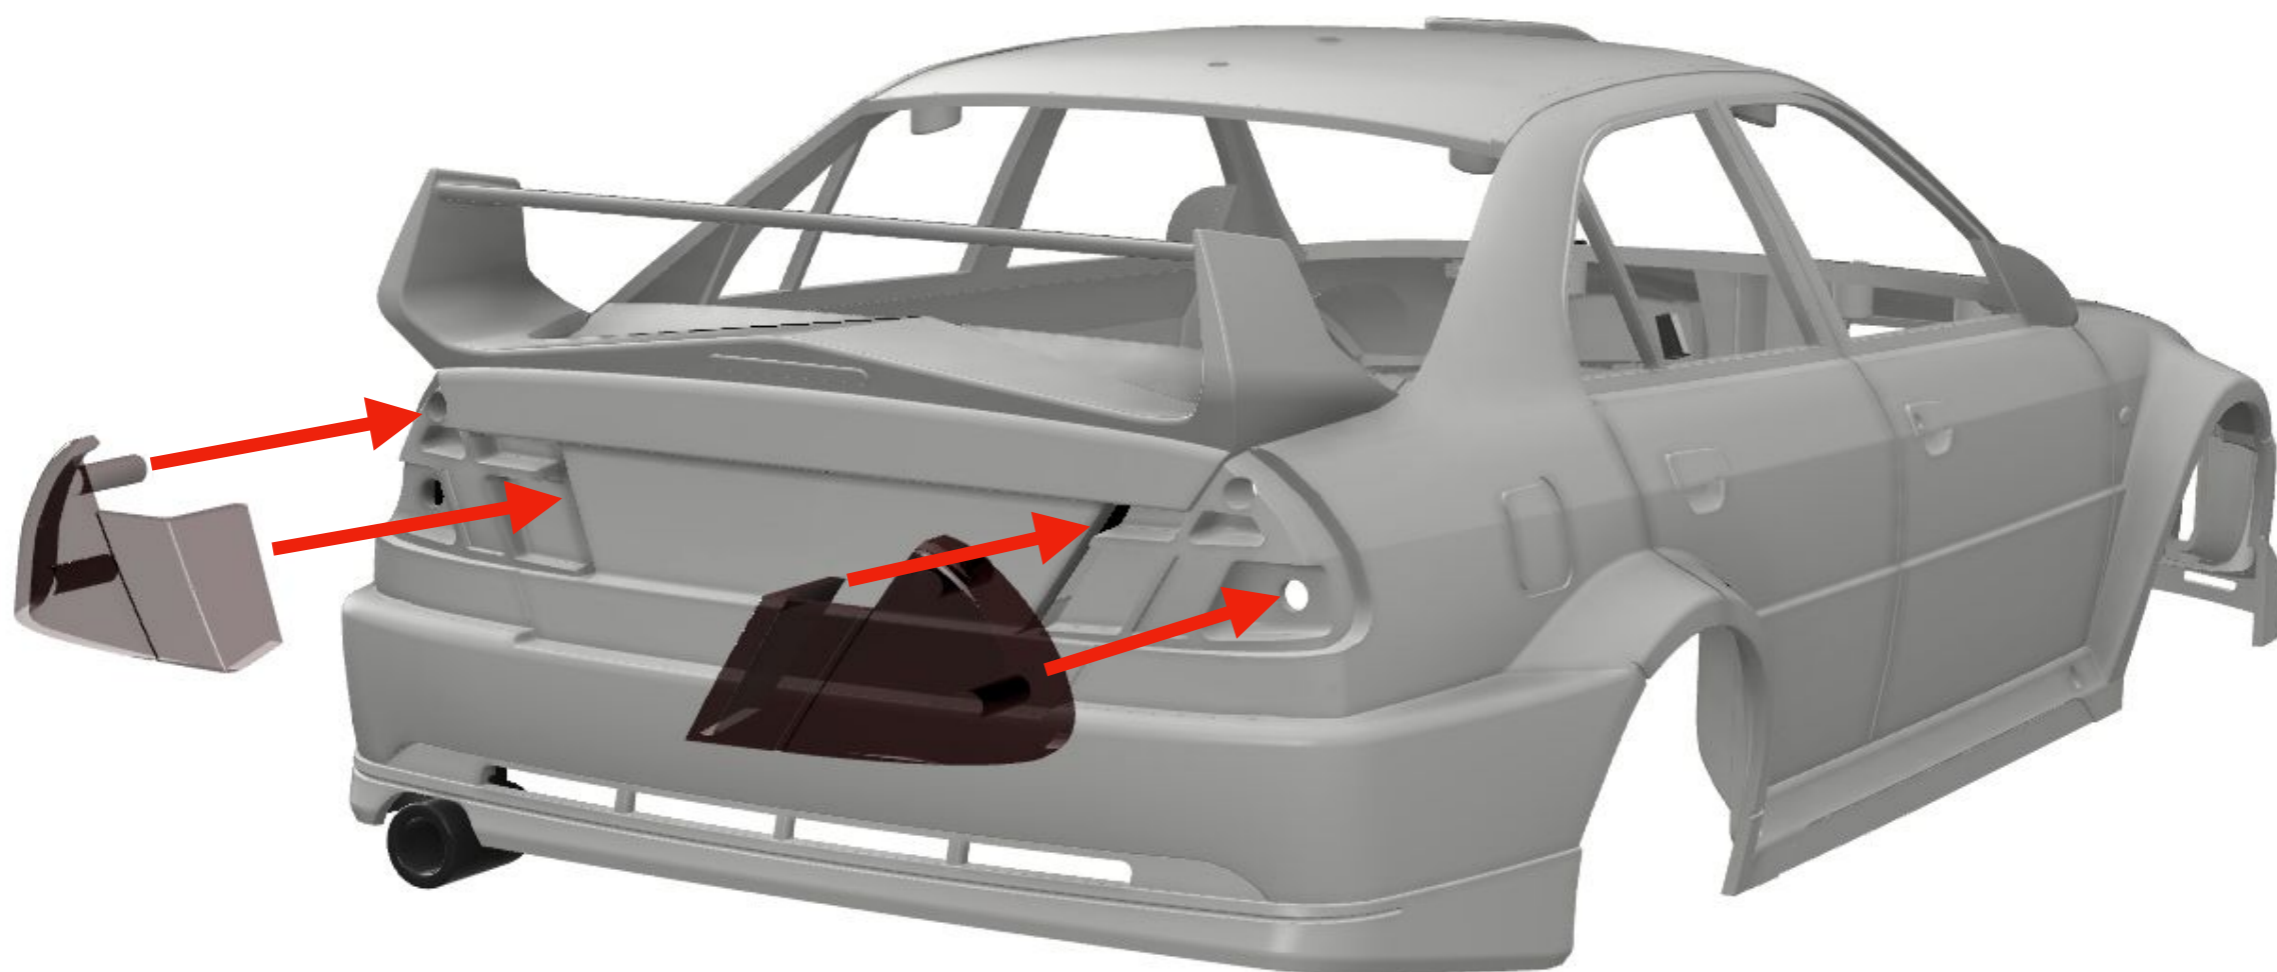

BODY ASSEMBLY

MITSUBISHI LANCER EVOLUTION V

BODY ASSEMBLY

MITSUBISHI LANCER EVOLUTION V

BODY ASSEMBLY

MITSUBISHI LANCER EVOLUTION V

BODY ASSEMBLY

MITSUBISHI LANCER EVOLUTION V

BODY ASSEMBLY

MITSUBISHI LANCER EVOLUTION V

BODY ASSEMBLY

FRONT COVER OPTIONS

**OPTION 1
STANDARD**

**OPTION 2
NIGHT LIGHTS**

**OPTION 3
SAFARI VERSION**

MITSUBISHI LANCER EVOLUTION V