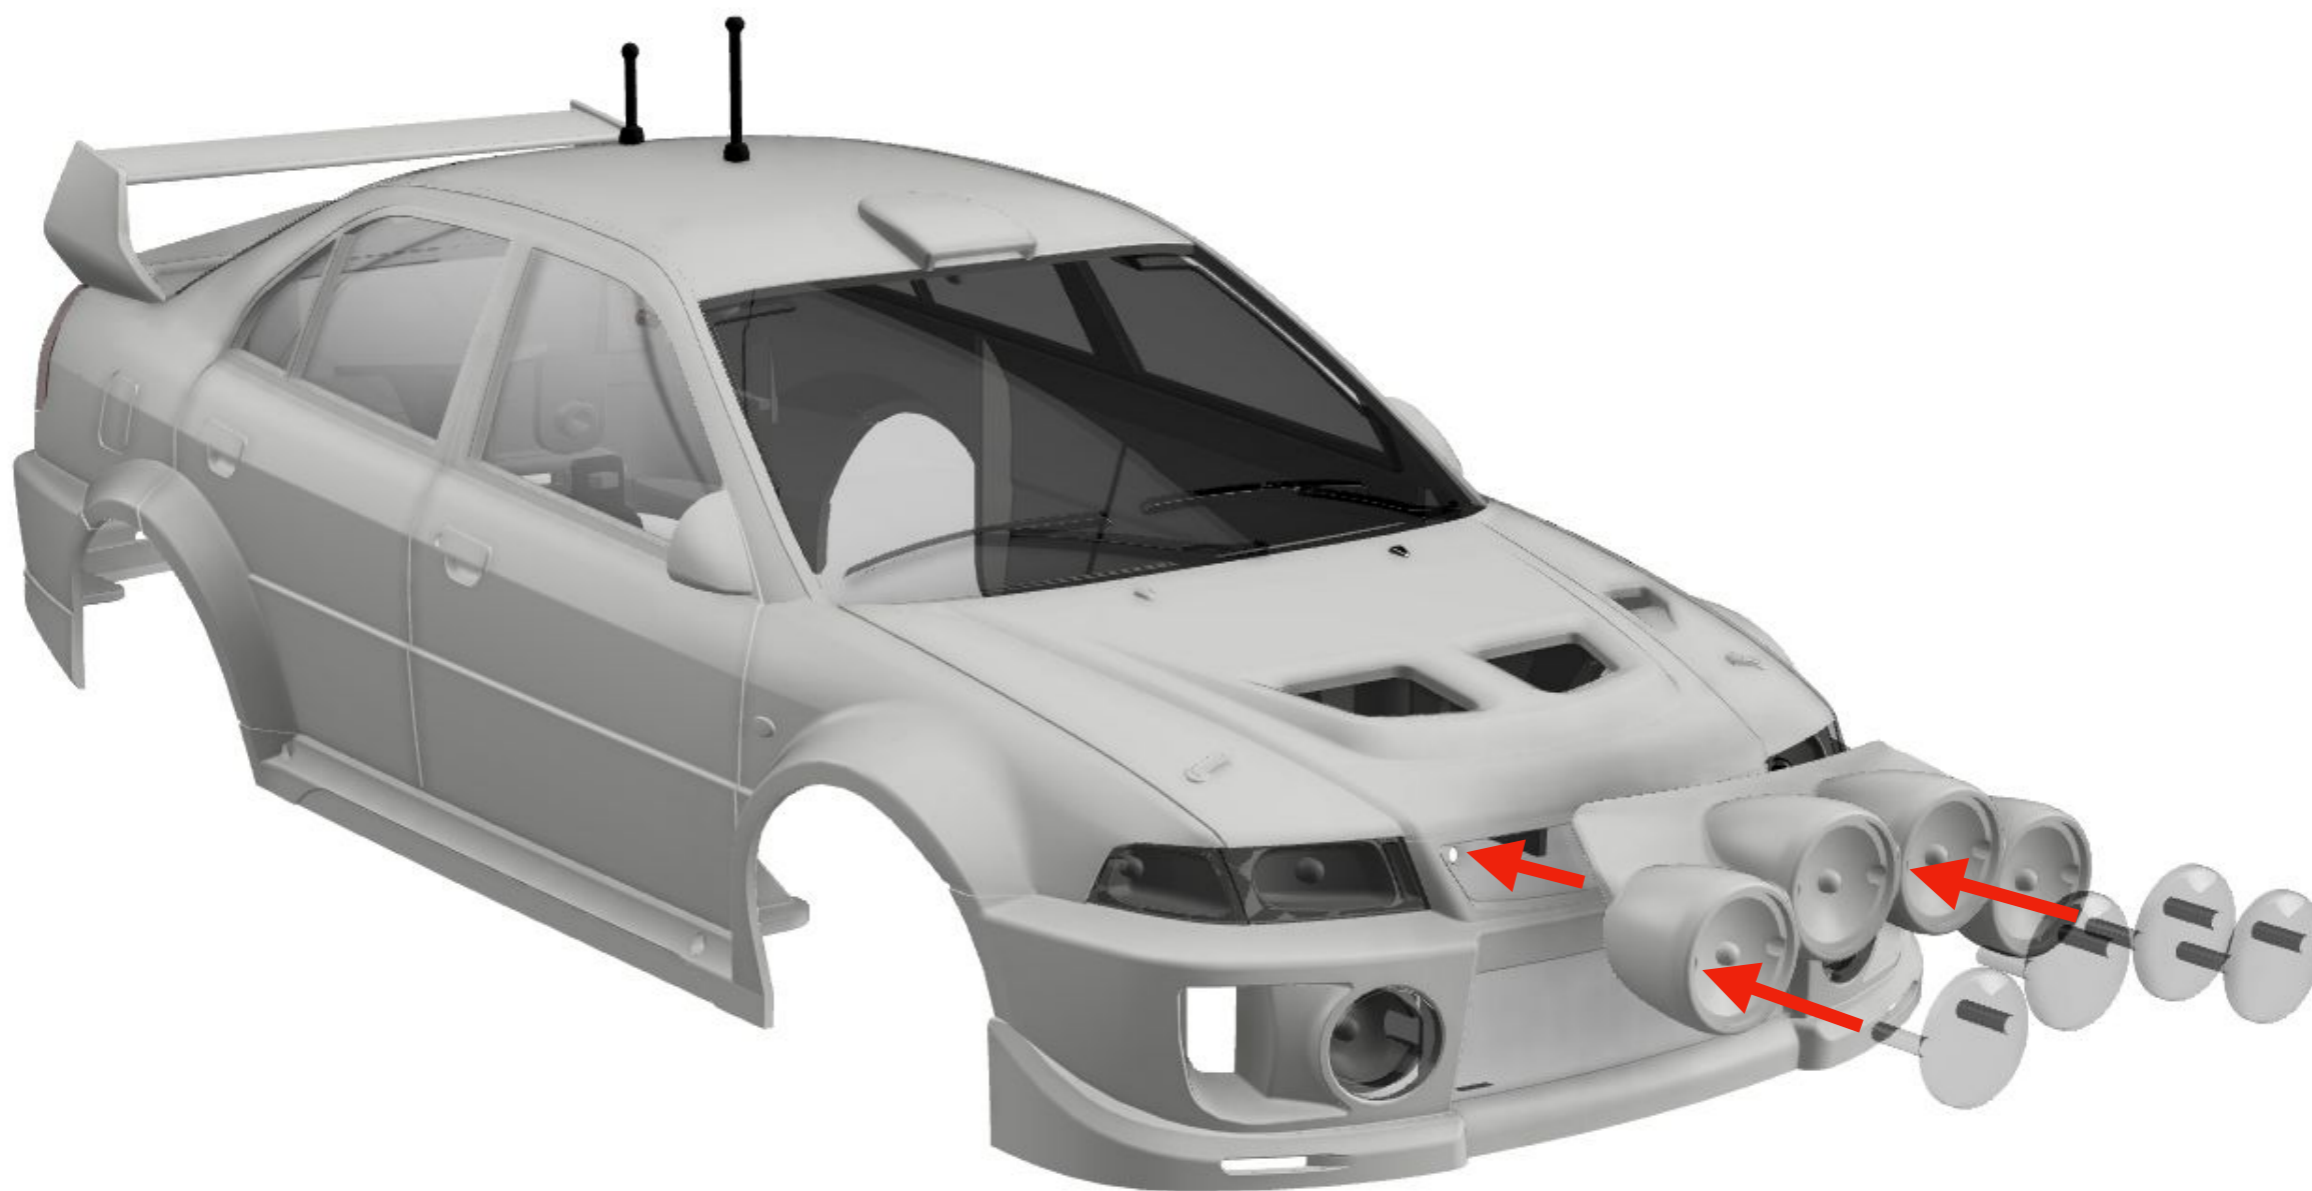

BODY ASSEMBLY

MITSUBISHI LANCER EVOLUTION V

BODY ASSEMBLY

FRONT COVER OPTIONS

**OPTION 1
STANDARD**

**OPTION 2
NIGHT LIGHTS**

**OPTION 3
SAFARI VERSION**

MITSUBISHI LANCER EVOLUTION V

BODY ASSEMBLY

MITSUBISHI LANCER EVOLUTION V

BODY ASSEMBLY

NIGHT LIGHTS ASSEMBLY

MITSUBISHI LANCER EVOLUTION V

BODY ASSEMBLY

SAFARI VERSION ASSEMBLY

MITSUBISHI LANCER EVOLUTION V