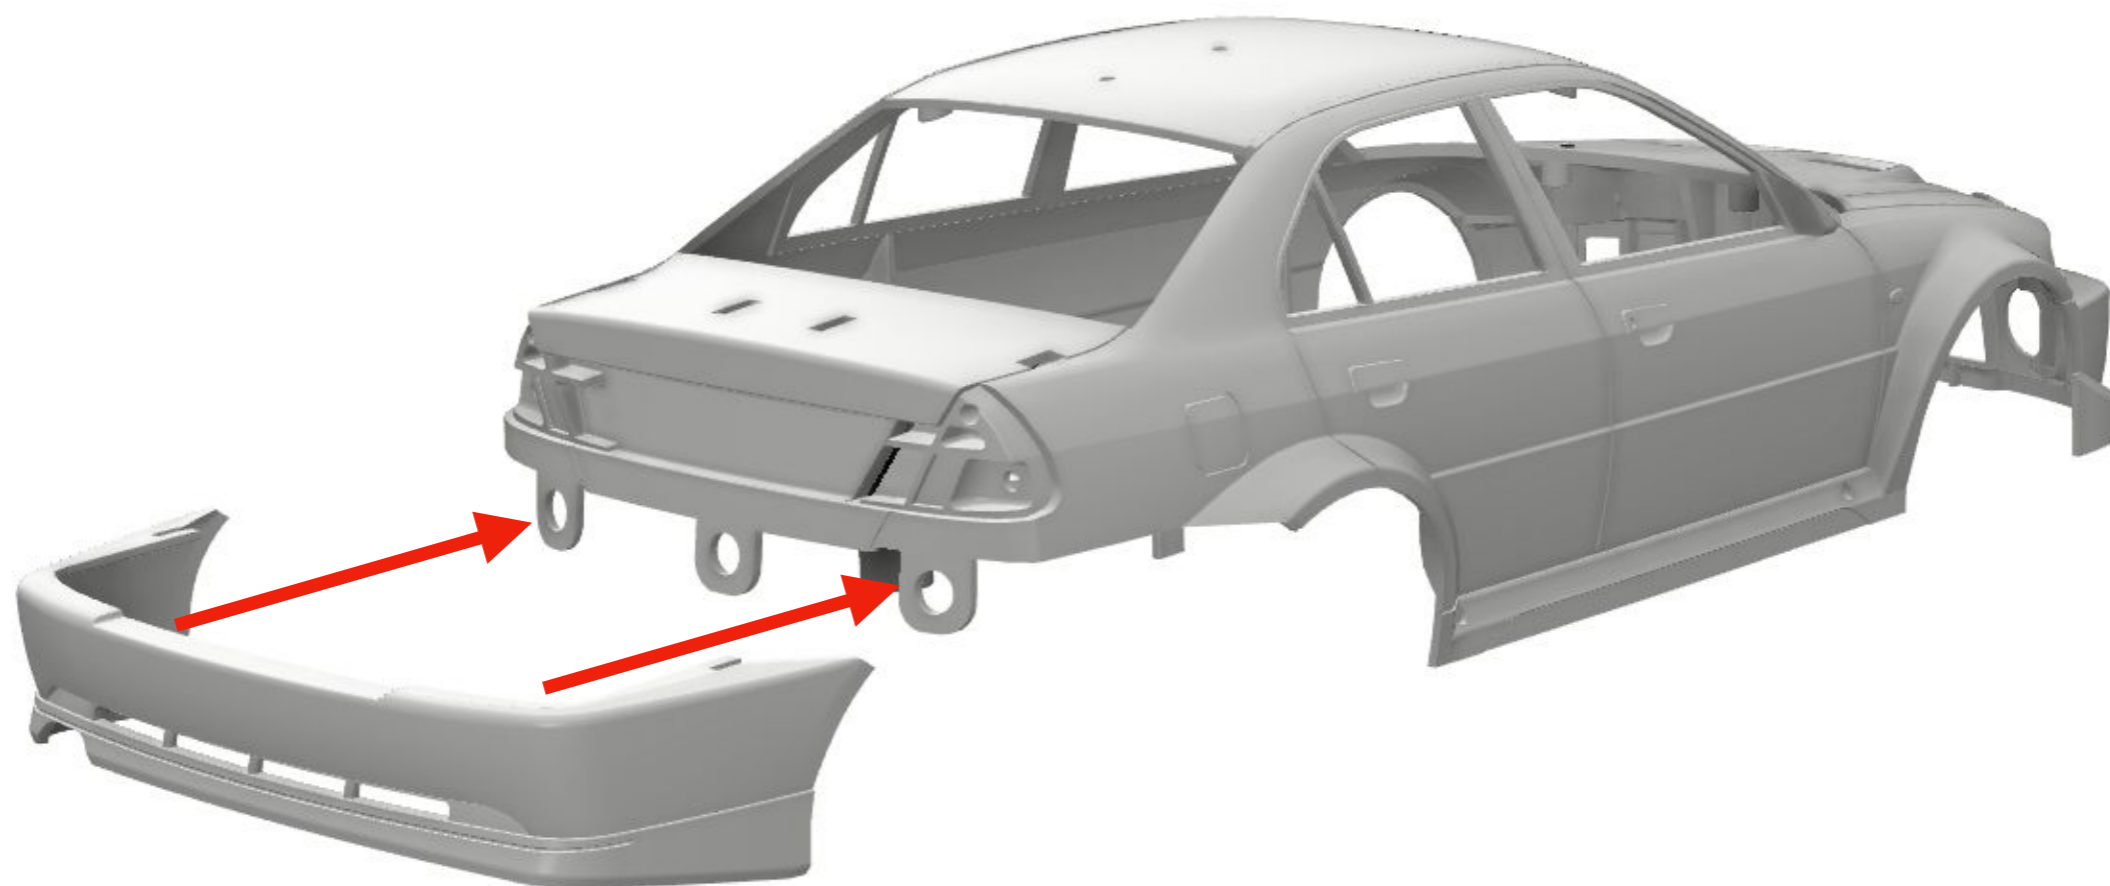

COCKPIT ASSEMBLY

MITSUBISHI LANCER EVOLUTION V

COCKPIT ASSEMBLY

MITSUBISHI LANCER EVOLUTION V

COCKPIT ASSEMBLY

MITSUBISHI LANCER EVOLUTION V

BODY ASSEMBLY

MITSUBISHI LANCER EVOLUTION V

BODY ASSEMBLY

MITSUBISHI LANCER EVOLUTION V

BODY ASSEMBLY

FRONT COVER OPTIONS

**OPTION 1
STANDARD**

**OPTION 2
NIGHT LIGHTS**

**OPTION 3
SAFARI VERSION**

MITSUBISHI LANCER EVOLUTION V