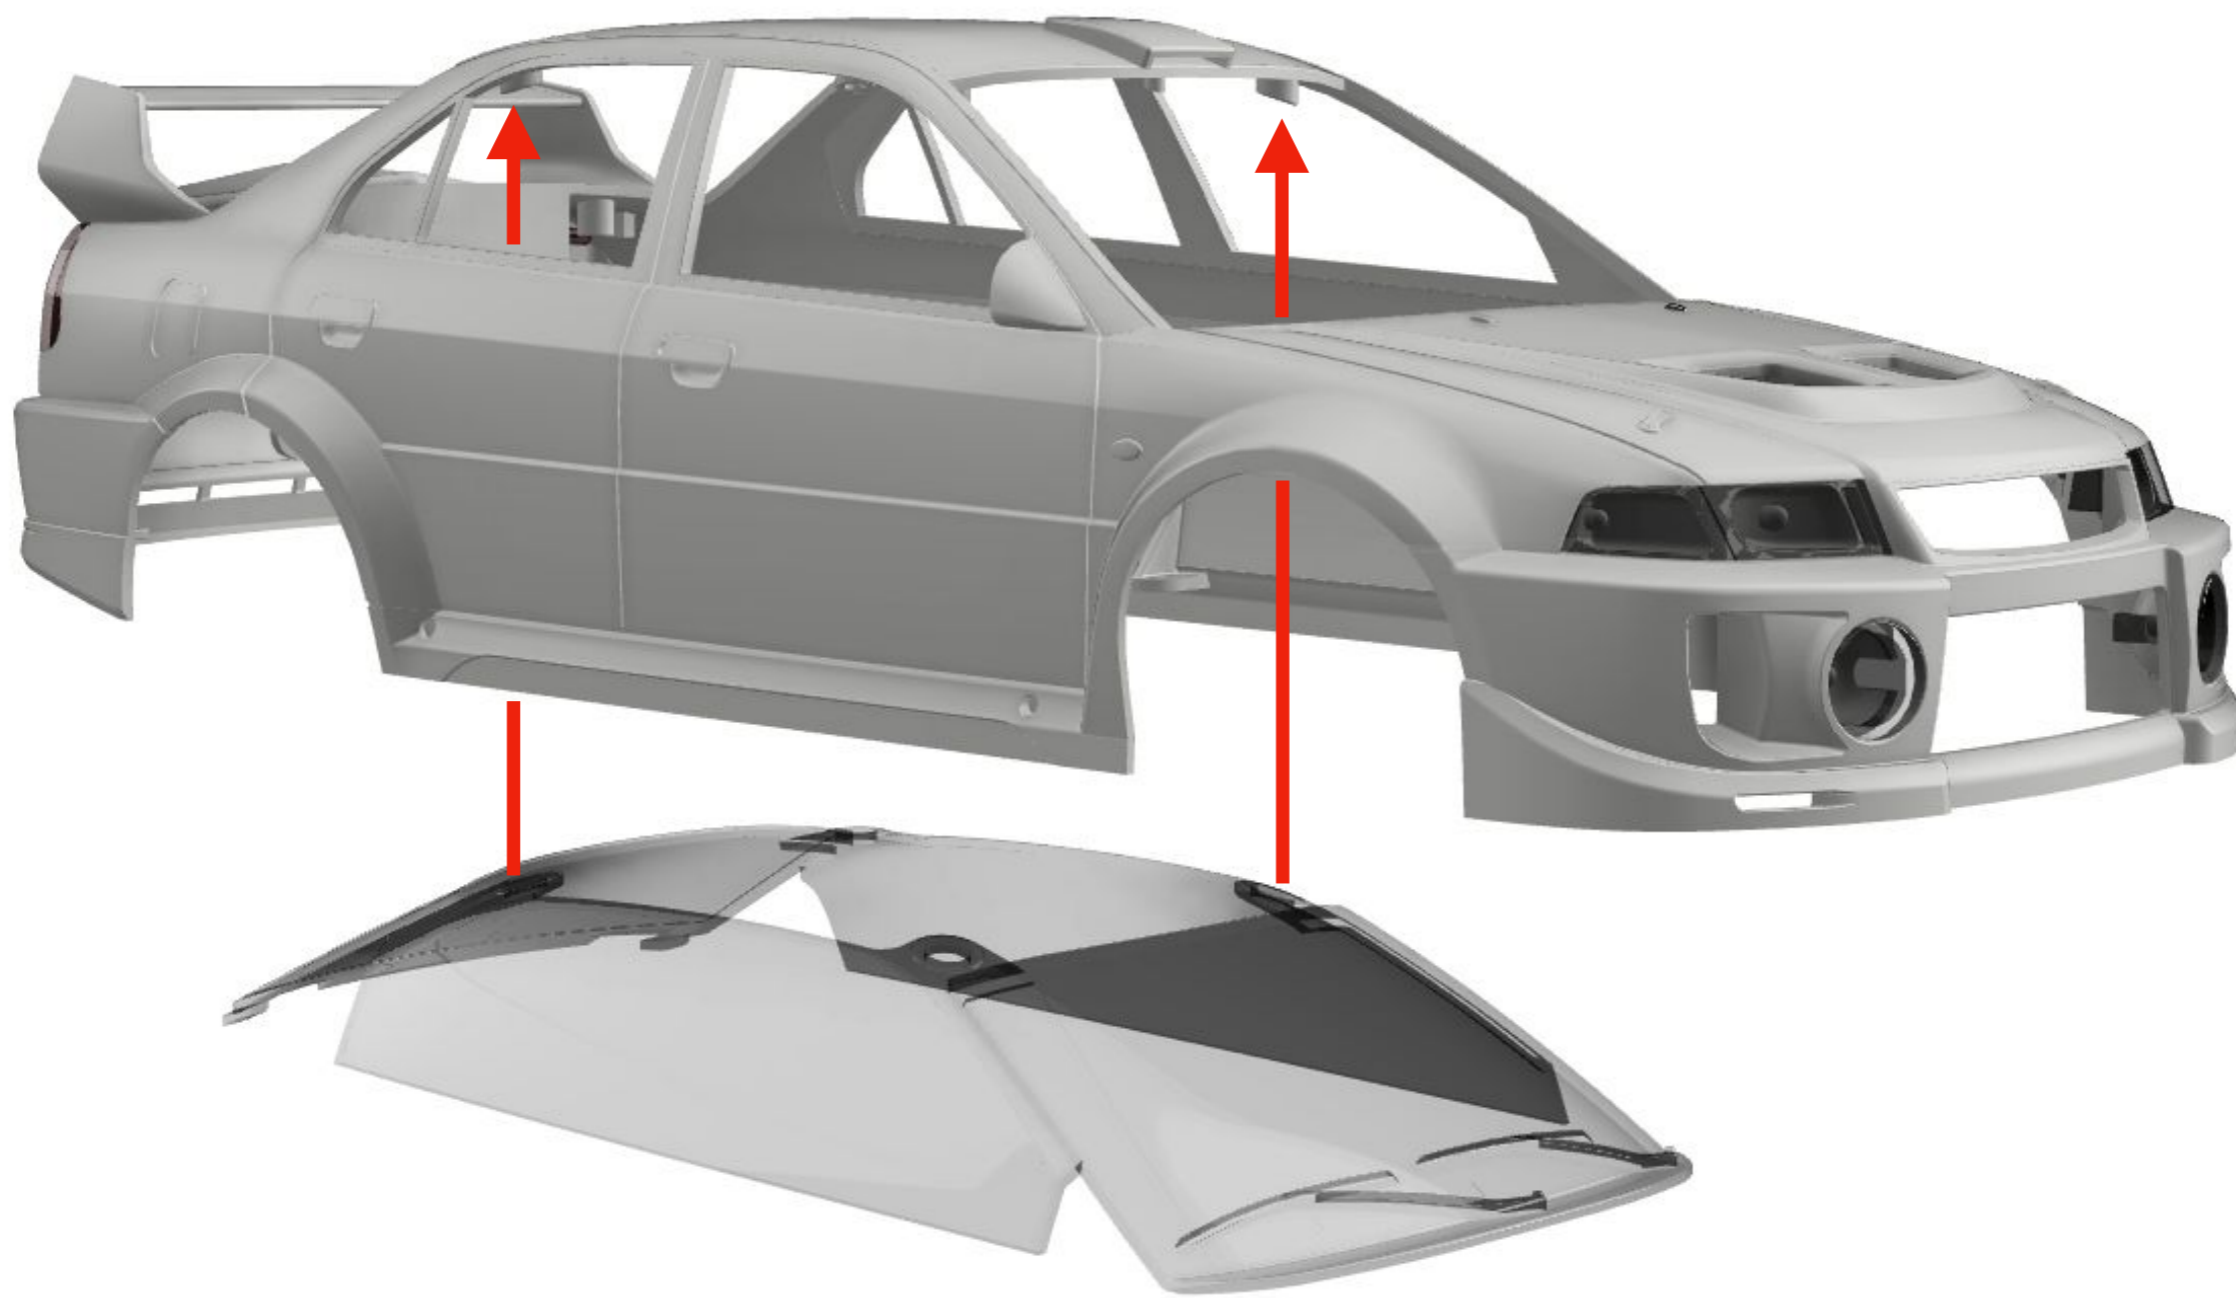

MITSUBISHI LANCER EVOLUTION V

BODY ASSEMBLY