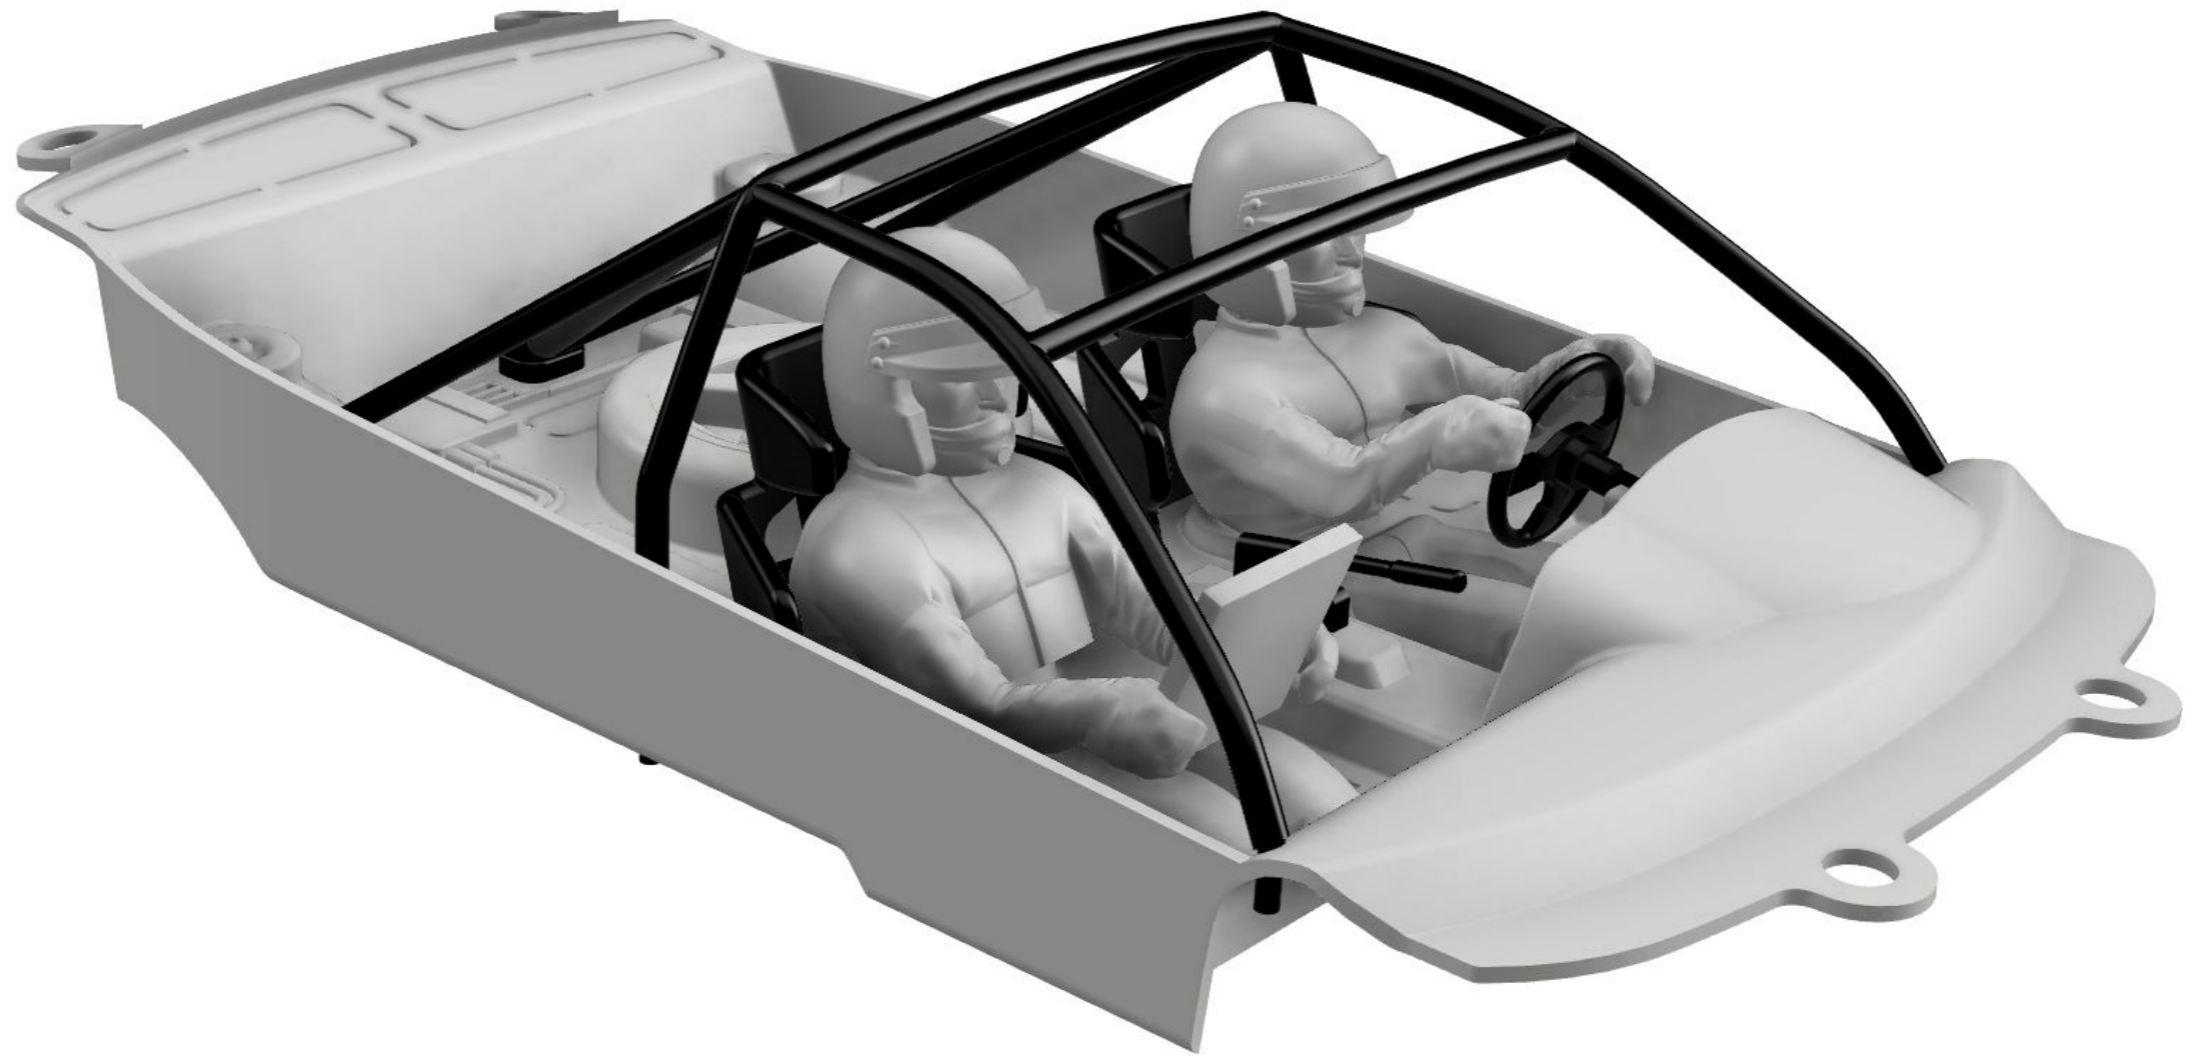

COCKPIT ASSEMBLY

MITSUBISHI LANCER EVOLUTION V

COCKPIT ASSEMBLY

MITSUBISHI LANCER EVOLUTION V

COCKPIT ASSEMBLY

MITSUBISHI LANCER EVOLUTION V

BODY ASSEMBLY

MITSUBISHI LANCER EVOLUTION V

BODY ASSEMBLY

MITSUBISHI LANCER EVOLUTION V

BODY ASSEMBLY

FRONT COVER OPTIONS

**OPTION 1
STANDARD**

**OPTION 2
NIGHT LIGHTS**

**OPTION 3
SAFARI VERSION**

MITSUBISHI LANCER EVOLUTION V